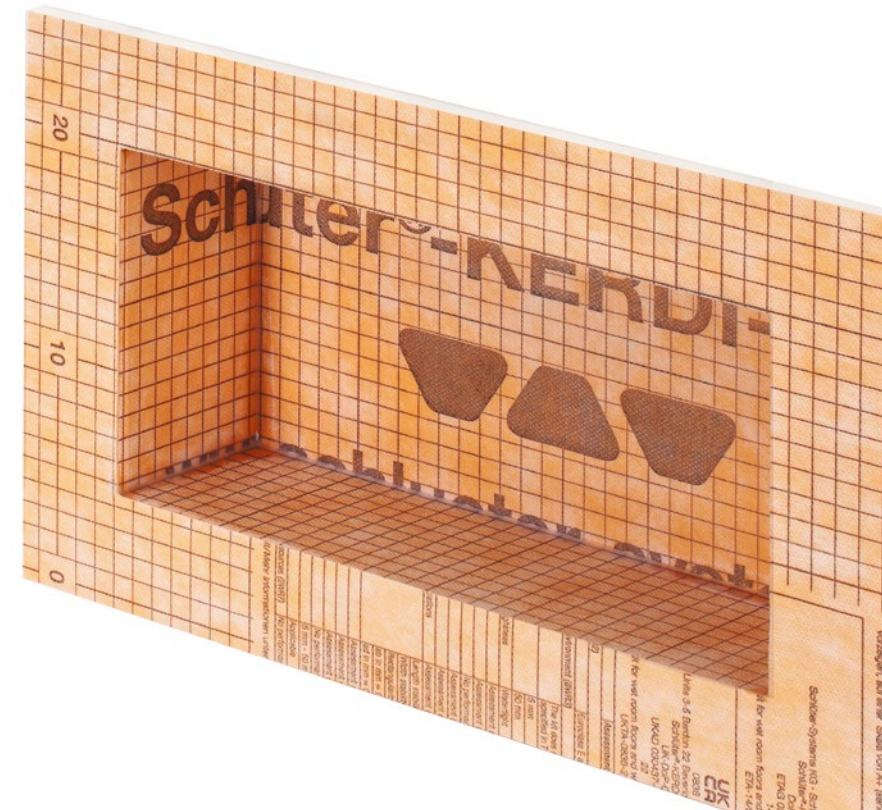

Rumsdesign i alla former

Schlüter®-KERDI-BOARD

Låt kreativiteten flöda

Schlüter-KERDI-BOARD är ett innovativt konstruktionsplatt-system för snabb och formstabil tillverkning av perfekta underlag för plattsättning. För alla former du vill bygga: vinklade, ovala eller runda, en privat-, dusch- eller skiljevägg med eller utan nischer, det sätts inga gränser för din kreativitet. Det gäller lika mycket om du vill lägga mosaik, standardplattor eller stengods av stort format. Underlag för plattsättning som tillverkas av KERDI-BOARD kan beläggas omedelbart och utan ytterligare förberedande åtgärder.

Individuell rumsdesign ...

Bearbetas lätt, praktiskt och enkelt – i motsats till konventionella konstruktionsplattor, som ofta ger mindre glädje på byggplatsen, genomförs även komplicerade konstruktioner lekande lätt för hand med KERDI-BOARD.

... lätt som en plätt

Skapa och inred rum

Schlüter®-KERDI-BOARD

- ✓ Vattentätt och temperaturbeständigt
- ✓ Kan användas på alla underlag
- ✓ Fiberduksyta för förankring av tunnbäddsbruk
- ✓ Dammfri och lätt att skära (kutterkniv)
- ✓ Tryckt skärgaller
- ✓ Lätt och transportvänlig
- ✓ Värmeisolerande
- ✓ Cement-/glasfiberfri
- ✓ Flera plattjocklekar tillhandahålles
- ✓ **NYHET!** Prefabricerade tvättställ finns med Schlüter-KERDI-BOARD-W

Färdiga nischer

Schlüter®-KERDI-BOARD-N/-NLT/-NLT-BR

- ✓ Färdiga byggdelar av KERDI-BOARD med eller utan LIPROTEC-LED-teknik i Plug & Play-utförande
- ✓ Uppförande av nischer och hylltor för alla typer av väggområden
- ✓ Finns i flera mått
- ✓ Som mellanhylla kan även Schlüter-SHELF-N användas
- ✓ Finns i olika mått och ljusfärger
- ✓ Valfritt med belysning på den långa eller den smala sidan
- ✓ LED-modulen kan placeras längs den främre kanten, i mitten eller på den bakre väggen som ska kaklas