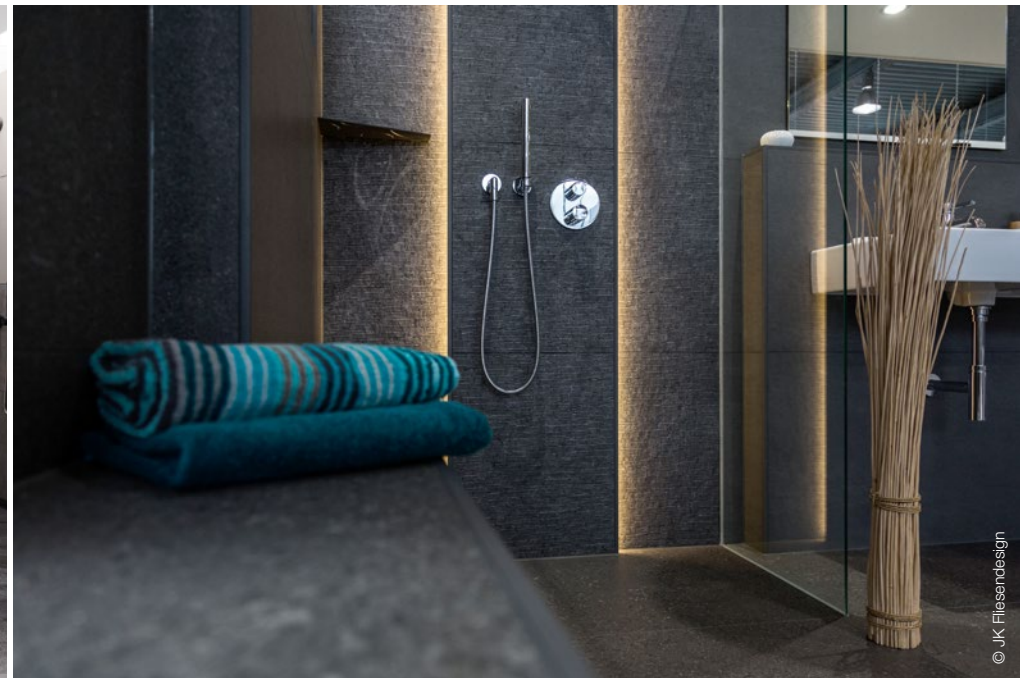

... lätt som en plätt

Skapa och inred rum

Schlüter®-KERDI-BOARD

- ✓ Vattentätt och temperaturbeständigt
- ✓ Kan användas på alla underlag
- ✓ Fiberduksyta för förankring av tunnbäddsbruk
- ✓ Dammfri och lätt att skära (kutterkniv)
- ✓ Tryckt skärgaller
- ✓ Lätt och transportvänlig
- ✓ Värmeisolerande
- ✓ Cement-/glasfiberfri
- ✓ Flera plattjocklekar tillhandahålles
- ✓ **NYHET!** Prefabricerade tvättställ finns med Schlüter-KERDI-BOARD-W

Färdiga nischer

Schlüter®-KERDI-BOARD-N/-NLT/-NLT-BR

- ✓ Färdiga byggdelar av KERDI-BOARD med eller utan LIPROTEC-LED-teknik i Plug & Play-utförande
- ✓ Uppförande av nischer och hylltor för alla typer av väggområden
- ✓ Finns i flera mått
- ✓ Som mellanhylla kan även Schlüter-SHELF-N användas
- ✓ Finns i olika mått och ljusfärger
- ✓ Valfritt med belysning på den långa eller den smala sidan
- ✓ LED-modulen kan placeras längs den främre kanten, i mitten eller på den bakre väggen som ska kaklas